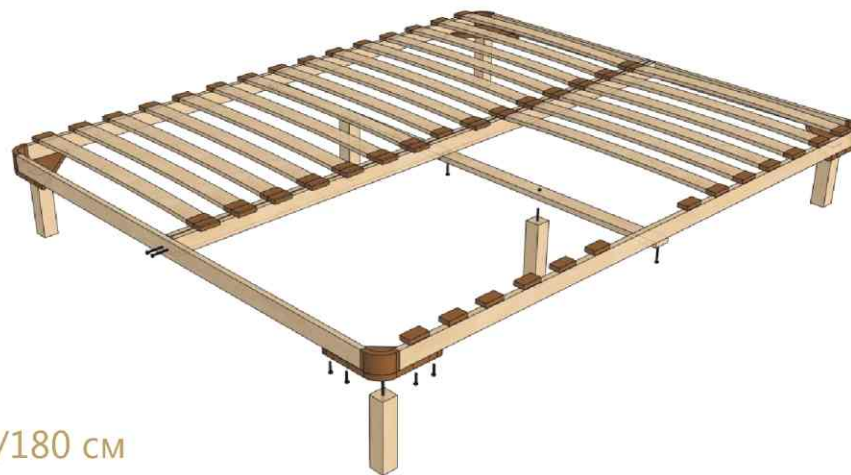

ВЫСОТА: 27 см

ДЛИНА: 200 см

ШИРИНА: 80/90/160/180 см

Ортопедическое основание увеличивает срок службы матрасов за счет улучшения вентиляции и равномерного распределения нагрузки по зонам жесткости. Амортизирующий эффект деревянных ламелей обеспечивает наиболее точную и мягкую подстройку матраса под ваше тело.

Ортопедическое основание на деревянном каркасе. Специализированное разборное основание изготовлено на каркасе из плоскостойкого березового бруса, ламели из березового шпона шириной 53 мм, шагом 60 мм, что позволяет использовать основание с любыми матрасами, в том числе рассчитанными на людей с большим весом.

ДЕРЕВЯННОЕ

Поставляются в разобранном виде, в коробках:

- 200x7x16 см для односпальных оснований

- 200x16x16 см для двуспальных оснований

ОСНОВАНИЕ