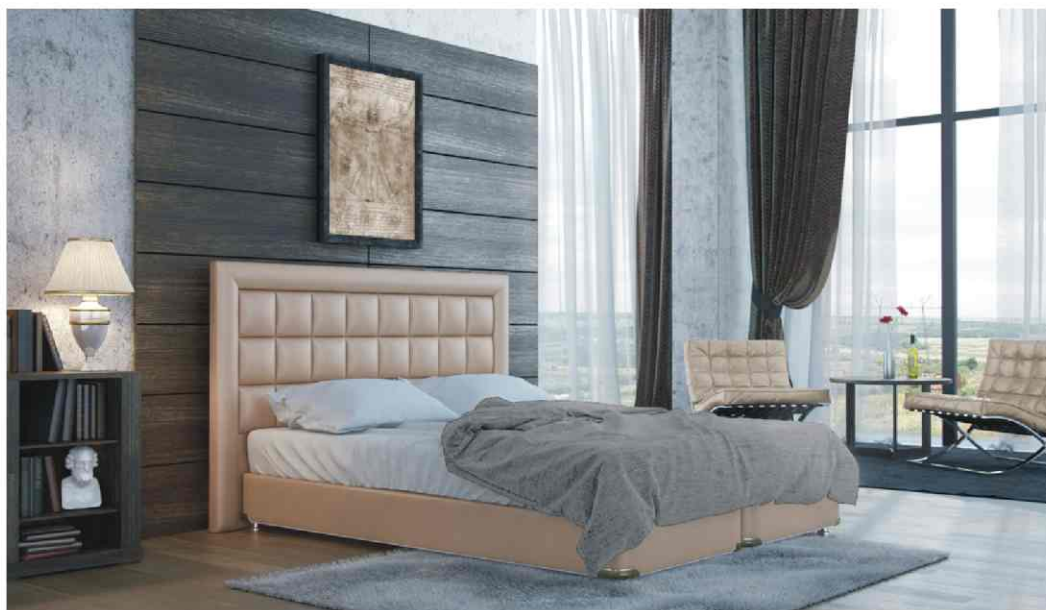

ВЫСОТА: 150 см

ДЛИНА: 145/165/185/205 см

Традиционные квадраты приобретают легкость и изящество в дизайне этого изголовья. Такая кровать станет прекрасным дополнением к интерьеру спальни, созданному как в традиционном, так и в современном стиле.